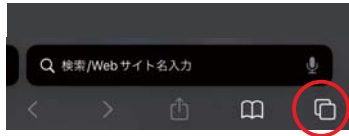

⚠️ ご参加の前に ⚠️

ブラウザのモードをご確認ください。

「プライベートブラウズ」(Safari) や「シークレットモード」(Chrome) ではスタンプが貯まりません。

確認・解除方法

iPhone (Safari) のお客様

1. 画面右下のアイコンをタップ

2. 「プライベート」が表示されている場合、**プライベートブラウズ ON** のため赤枠をタップ

3. タブグループから、「**2個のタブ**」をタップ
⇒ **プライベートブラウズが解除**されます