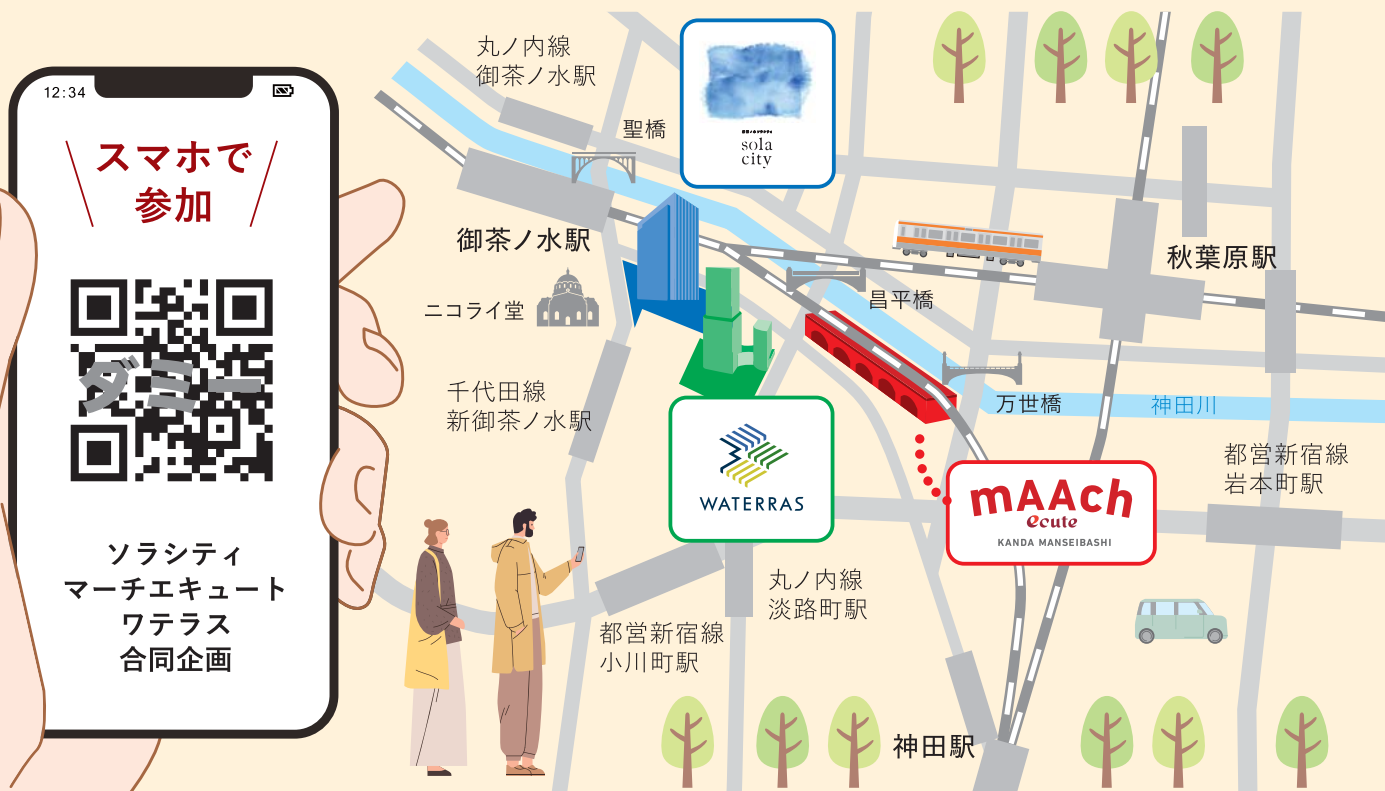

3施設でスタンプ集めて500円クーポンをGET!

秋のデジタル

お買物ラリー

ラリー対象&クーポン利用期間

9/1(木)~9/30(金)

期間中、3施設でのお買物でスタンプを集めると、

次回ご来店時に使える500円分のクーポンをプレゼントいたします。

参加方法

¥1,000

3施設の対象ショップでそれぞれ1,000円(税込)以上利用する

店頭を設置してあるQRコードからスタンプをGET!

各施設で1スタンプずつ、合計3スタンプ集めてコンプリート。

¥500 >> **¥**

次回ご来店時より1,000円(税込)以上のお買物で利用できる、**500円分のクーポンをプレゼント!** ご利用店舗は裏面をご参照ください。

※お一人さま1回限り、クーポンの上限に達し次第終了とさせていただきます。

※イベントの内容は、都合により変更または中止となる場合がございます。予めご了承ください。

※QRコードは關デンソーウェアの登録商標です。

※クーポン有効期間：9/30(金)まで

御茶ノ水ソラシティ

マーチエキュート神田万世橋から徒歩4分
ワテラスから徒歩1分

マーチエキュート
神田万世橋

御茶ノ水ソラシティから徒歩4分
ワテラスから徒歩2分

ワテラス

御茶ノ水ソラシティから徒歩1分
マーチエキュート神田万世橋から徒歩2分

対象店舗

<御茶ノ水ソラシティ>

スターバックス、明神そばきやり、上海小籠包 石庫門、ガストンアンドギャスパー、エビスバー、マクドナルド、和食バル 音音、エチオピア カリーキッチン

[対象外店舗] 成城石井、サイアム セラドン、ファミマ!!、舎鈴、おむすび権米衛

<マーチエキュート神田万世橋>

常陸野ブルーイング・ラボ 神田万世橋店、Sta.、駿河屋賀兵衛、プラチナフィッシュ、木内酒造 神田万世橋、FABRIC TOKYO、タナフクモリ、ブルーボトルコーヒー 神田万世橋カフェ、生姜正油ラーメン専門店たかの、neufnoi by Atelier03、Oh My Glasses TOKYO、LOW-NON-BAR、Dratewka