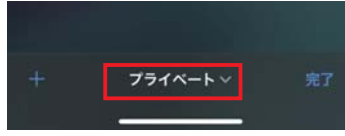

⚠️ ご参加の前に ⚠️

ブラウザのモードをご確認ください。

「プライベートブラウズ」(Safari) や「シークレットモード」(Chrome) ではスタンプが貯まりません。

確認・解除方法

iPhone (Safari) のお客様

1. 画面右下のアイコンをタップ

2. 「プライベート」が表示されている場合、**プライベートブラウズ ON** のため赤枠をタップ

3. タブグループから、「**2個のタブ**」をタップ
⇒ **プライベートブラウズが解除**されます

Android (Chrome) のお客様

1. 赤枠のアイコンが表示されている場合、**シークレットモード ON** になっています

2. 数字が表示されている部分をタップ

3. 数字が表示されているタブに切替
⇒ **シークレットモードが解除**されます

iPhone での QR コード読み取りは、「カメラアプリ」をご使用ください。

コントロールセンター内のコードスキャナーではスタンプが貯まりません。

- スタンプラリーに参加する際は、クーポンの利用が完了するまで必ず同じブラウザをご使用ください。
- 参加中は、ブラウザの履歴データや Cookie データを消さないでください。Cookie の受け入れ設定が無効になっている場合、有効にしてからご参加ください。
- 推奨環境は iOS12.0 以上 (ブラウザ: Safari)、Android8.0 以上 (ブラウザ: Chrome) のスマートフォン端末となります。パソコン・タブレット・フィーチャーフォンではご参加いただけません。
- イベントへの参加は無料ですが、通信費はお客様負担となります。
- クーポンの利用は一人さま 1 回限りです。また、イベントはクーポンの上限に達し次第終了とさせていただきます。
- イベントの内容は、都合により予告なく変更または中止となる場合がございます。予めご了承ください。
- 最新の状況や新型コロナウイルス感染予防対策については、各施設のウェブサイトをご確認ください。