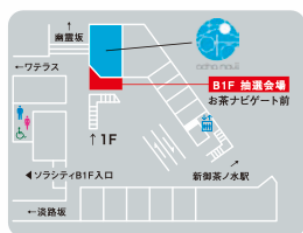

**I賞**  
**マクドナルド ポテトS無料券 (御茶ノ水ソラシティ店限定)**  
150名様

有効期限:2025年3月31日

**J賞**  
**ソラシティ共通商品券 [1,000円分]**  
500名様

有効期限:2025年2月28日

**K賞**  
**ソラシティ共通商品券 [500円分]**  
600名様

有効期限:2025年2月28日

**L賞**  
**選べる! スペースフード**  
60名様